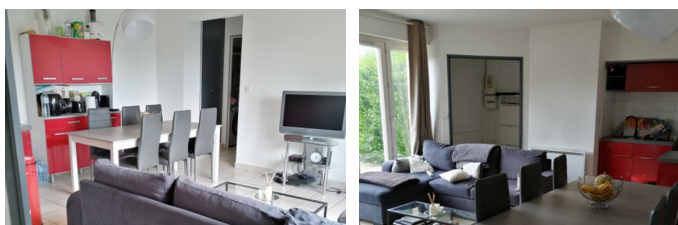

Appartement F2 RDC - 725 € / mois

60600 Bureau de Poste de Clermont

DESCRIPTION

Clermont, proche gare, appartement RDC F2 de 50m², offrant: terrasse, pièce de vie avec coin cuisine aménagé, une chambre avec placard, SDB neuve, WC, garage.

Disponible le 10 Octobre 2021

DPE:D.

Loyer: 600€+50€ (commun et eau) +75€ (garage).

Honoraire à la charge du locataire: 550€ état des lieux compris

INFORMATIONS

Surface habitable : 50 m²

Nb pièce(s) : 2

HONORAIRES