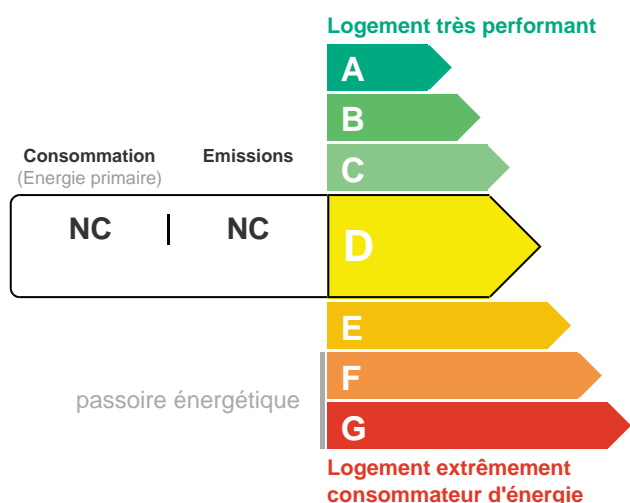

DPE / GES

VOTRE AGENCE

Mavie Immo - 195 rue Marcel Thomas 60600 Agnetz - Tél : 03 44 50 21 64 / 06 07 66 25 18 - Mail : contact@mavie-immo.fr