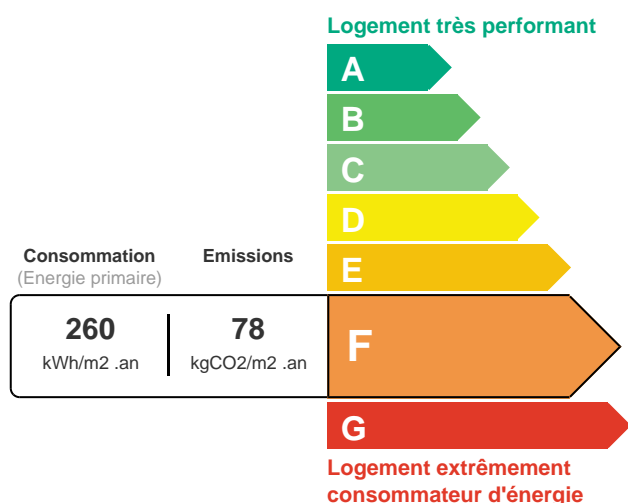

Belle demeure ancienne - 490 000 €

60510 Bureau de Poste de La Neuville En Hez

DESCRIPTION

La Neuville en Hez, pour les amoureux de l'ancien, voici une belle demeure ancienne, ancien pavillon d'apparat, offrant: entrée, WC, bureau, vaste séjour cathédrale, cuisine, chaufferie, cave, bel escalier en bois menant à l'étage desservant 3 chambres, SDB avec douche et WC, bureau, grenier aménageable, dépendance, le tout bâti sur 1100m². Tout à l'égout, chauffage au fuel.

DPE: E

Cette demeure vous est proposée au prix de 490 000€ soit 470 000€ net vendeur et 20 000€ honoraires à la charge des vendeurs.

INFORMATIONS

Surface habitable : 230 m²

Nb pièce(s) : 6

Nb chambre(s) : 4

HONORAIRES

Honoraires à la charge du vendeur - Honoraires : 20 000 € -
Prix du bien hors honoraires : 470 000 €

DPE / GES

VOTRE AGENCE